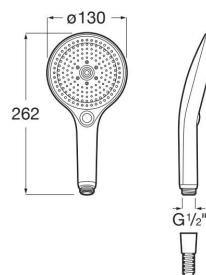

PLENUM

Douchette Ø 130 mm avec 3 fonctions Rain, Tonic et Pulse

DIMENSIONS

Longueur	130 mm
Largeur	130 mm

COULEURS ET FINITIONS

C0 Chromé

DESSINS TECHNIQUES

CARACTÉRISTIQUES

Diamètre (mm): 130

Débit Rain (l/min - 3 bars): 8

Forme: Circulaire

Limiteur de débit

Nombre de fonctions: 3

Plenum

Une collection de douchettes multifonctions proposant au choix, un design Round ou Square et qui intègre également un nouveau bouton vous permettant_x000D_de commuter facilement entre les trois fonctions pour un meilleur confort de douche.