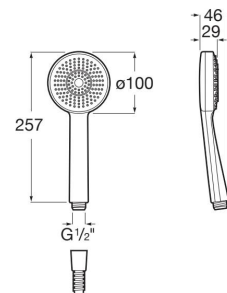

**STELLA**

Douchette Ø100 8 L/min 3 fonctions : Rain, Tonic  
et Pulse

**DESSINS TECHNIQUES****CARACTÉRISTIQUES**

Diamètre (mm): 100

Débit Aquair (l/min - 3 bars): 8

Forme: Circulaire

Limiteur de débit

Nombre de fonctions: 3