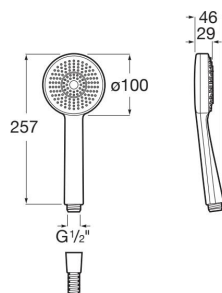

STELLA

Douchette Ø100 8 L/min 3 fonctions : Rain, Tonic et Pulse

DESSINS TECHNIQUES

CARACTÉRISTIQUES

Diamètre (mm): 100

Débit Aquair (l/min - 3 bars): 8

Forme: Circulaire

Limiteur de débit