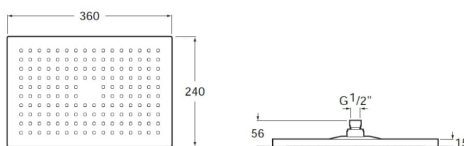

DESSINS TECHNIQUES