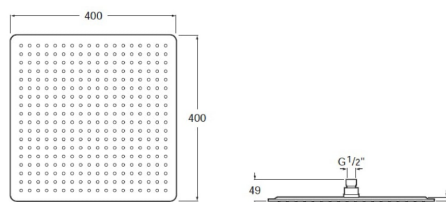

DESSINS TECHNIQUES