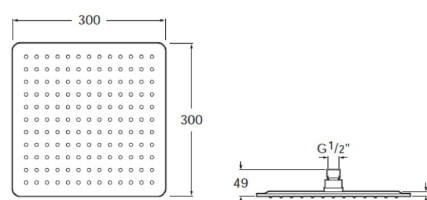

DESSINS TECHNIQUES