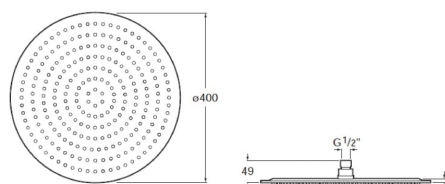

RAINDREAM

Pomme de douche ronde orientable, en acier inoxydable. Bras de support vendu séparément.

DIMENSIONS

Longueur 400 mm
Largeur 400 mm

COULEURS ET FINITIONS

C0 Chromé

CARACTÉRISTIQUES

Diamètre de la pomme de douche (mm): 400

Finition: Chromé

Forme de la pomme de douche: Circulaire

Installation du bras: Au plafond, Sur pied

Kit de support (pour le bras): Non inclus

Nombre de fonctions: 1

Number of water outlets: 1

DESSINS TECHNIQUES