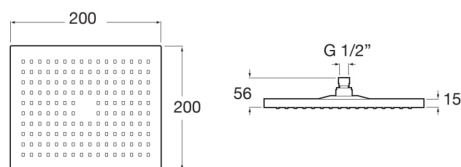

RAINSENSE

Pomme de douche carrée orientable, en ABS chromé. Bras de support vendu séparément.

DIMENSIONS

Longueur 200 mm
Largeur 200 mm

COULEURS ET FINITIONS

DESSINS TECHNIQUES

CARACTÉRISTIQUES

Finition: Chromé

Forme de la pomme de douche: Carré

Installation du bras: Au plafond, Sur pied

Kit de support (pour le bras): Non inclus

Largeur de la pomme de douche (mm): 200

Longueur de la pomme de douche (mm): 200

Nombre de fonctions: 1

Number of water outlets: 1