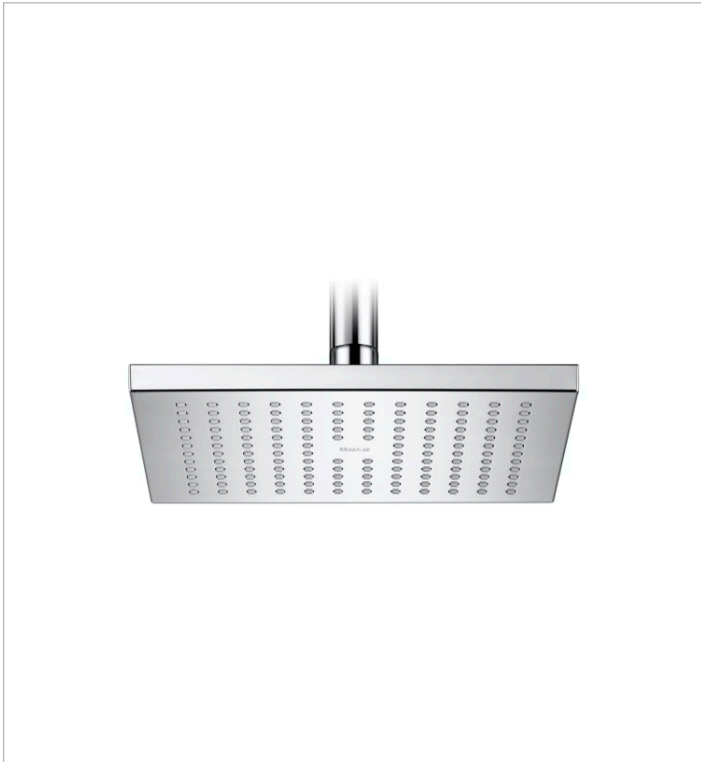

RAINSENSE

Pomme de douche carrée orientable, en ABS chromé. Bras de support vendu séparément.

DIMENSIONS

Longueur 200 mm
Largeur 200 mm

COULEURS ET FINITIONS

DESSINS TECHNIQUES

CARACTÉRISTIQUES

Finition: Chromé

Forme de la pomme de douche: Carré

Installation du bras: Au plafond, Sur pied

Kit de support (pour le bras): Non inclus

Largeur de la pomme de douche (mm): 200

Longueur de la pomme de douche (mm): 200

Nombre de fonctions: 1

Number of water outlets: 1

COMPATIBLE AVEC

Bras mural pour pomme de
douche.

5B0250C00

Bras plafond pour pomme
de douche.

5B0450C00

Bras plafond pour pomme
de douche.

5B0550C00

Rainsense

Gamme premium de douche de tête en acier inoxydable pour une installation au mur ou au plafond. Son système Easyclean prévient l'accumulation de calcaire.

MANUELS ET FICHES D'INFORMATIONS

[Manuel d'installation](#)