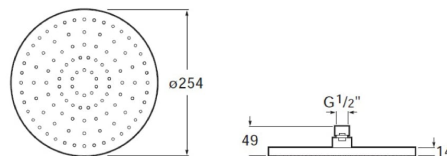

RAINSENSE

Pomme de douche ronde orientable Ø250, en ABS chromé  
Bras de support vendu séparément

DIMENSIONS

Longueur	254 mm
Largeur	254 mm
Hauteur	14 mm

COULEURS ET FINITIONS

NB Matt Black

CARACTÉRISTIQUES

Diamètre de la pomme de douche (mm): 254

Nombre de fonctions: 1

Poids net / kg: 0,92

DESSINS TECHNIQUES

## COMPATIBLE AVEC

Mitigeur thermostatique encastré à 2 voies 1/2" - 1/2" avec inverseur régulateur de débit. Une troisième sortie inférieure est possible pour toute solution douche à utiliser avec un robinet d'arrêt séparé