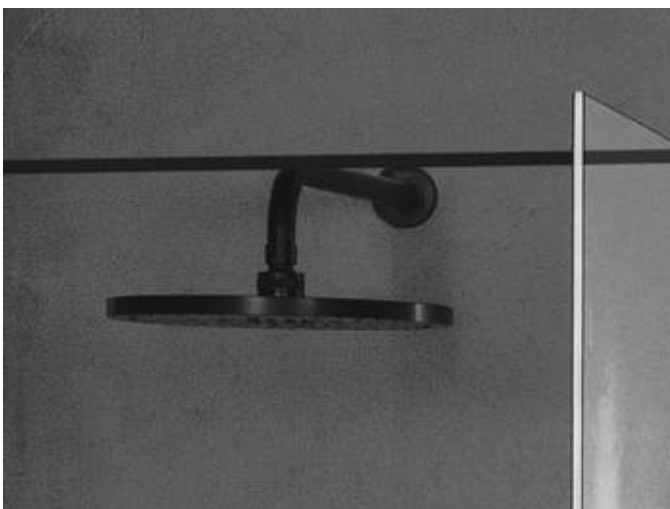

RAINSENSE

Pomme de douche ronde orientable Ø250, en ABS chromé  
Bras de support vendu séparément

DIMENSIONS

Longueur	254 mm
Largeur	254 mm
Hauteur	14 mm

COULEURS ET FINITIONS

NB Matt Black

CARACTÉRISTIQUES

Diamètre de la pomme de douche (mm): 254

Nombre de fonctions: 1

Poids net / kg: 0,92

DESSINS TECHNIQUES

## COMPATIBLE AVEC

Mitigeur thermostatique encastré à 2 voies 1/2" - 1/2" avec inverseur régulateur de débit. Une troisième sortie inférieure est possible pour toute solution douche à utiliser avec un robinet d'arrêt séparé

## Rainsense

Gamme premium de douche de tête en acier inoxydable pour une installation au mur ou au plafond. Son système Easyclean prévient l'accumulation de calcaire.