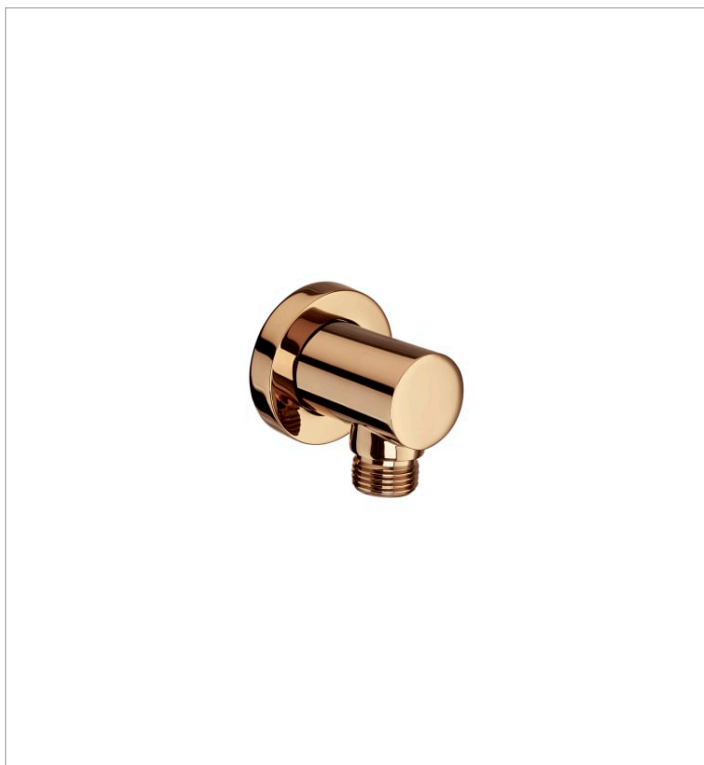

## Coude mural rond

DESSINS TECHNIQUES

### CARACTÉRISTIQUES

Poids net / kg: 0,16

COMPATIBLE AVEC

Flexible metallique 1.70M  
anti-torsion

5B3850..0