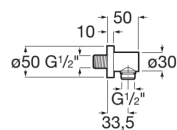

### CARACTÉRISTIQUES

Poids net / kg: 0,16

COMPATIBLE AVEC

Flexible metallique 1.70M  
anti-torsion

5B3850..0