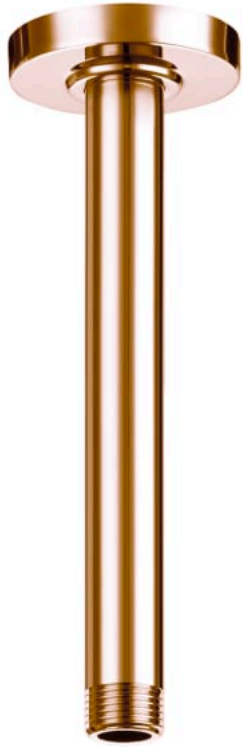

Bras plafond pour pomme de douche

DESSINS TECHNIQUES

CARACTÉRISTIQUES

COMPATIBLE AVEC

Pomme De Douche Ronde
Orientable, en ABS
Chromé. Installation
Possible Au Mur Et Au
Plafond. Bras de support
vendu séparément.

5B3950..0

Pomme De Douche
rectangulaire Orientable, en
ABS . Installation Possible
Au Mur Et Au Plafond. Bras
de support vendu
séparément.

5B4050..0