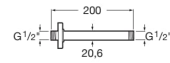

Bras plafond pour pomme de douche

DESSINS TECHNIQUES

CARACTÉRISTIQUES

COMPATIBLE AVEC

Pomme De Douche Ronde
Orientable, en ABS
Chromé. Installation
Possible Au Mur Et Au
Plafond. Bras de support
vendu séparément.

5B3950..0

Pomme De Douche
rectangulaire Orientable, en
ABS . Installation Possible
Au Mur Et Au Plafond. Bras
de support vendu
séparément.

5B4050..0