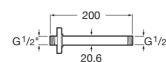

Bras plafond pour pomme de douche.

DIMENSIONS

Hauteur 200 mm

COULEURS ET FINITIONS

C0 Chromé

DESSINS TECHNIQUES

CARACTÉRISTIQUES

COMPATIBLE AVEC

Pomme de douche ronde orientable, en acier inoxydable. Bras de support vendu séparément.

5B2650C00

Pomme de douche carrée orientable, en acier inoxydable. Bras de support vendu séparément.

5B2750C00

Pomme de douche carrée orientable, en acier inoxydable. Bras de support vendu séparément.