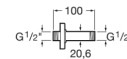

Bras plafond pour pomme de douche.

DIMENSIONS

Longueur 100 mm

COULEURS ET FINITIONS

C0 Chromé

DESSINS TECHNIQUES

CARACTÉRISTIQUES

COMPATIBLE AVEC