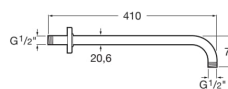

Bras mural pour pomme de douche

DESSINS TECHNIQUES

CARACTÉRISTIQUES

Poids net / kg: 0,4

COMPATIBLE AVEC

Mitigeur bain-douche à encastrer

5A066E..0

Pomme De Douche Ronde Orientable, en ABS Chromé. Installation Possible Au Mur Et Au Plafond. Bras de support vendu séparément.

5B3950..0

Pomme De Douche rectangulaire Orientable, en ABS . Installation Possible Au Mur Et Au Plafond. Bras de support vendu séparément.

5B4050..0

Mitigeur thermostatique encastré à 2 voies 1/2" - 1/2" avec inverseur régulateur de débit. Une troisième sortie inférieure est possible pour toute solution douche à utiliser avec un robinet d'arrêt séparé

Mitigeur thermostatique encastré à 2 voies 1/2" - 1/2" avec inverseur régulateur de débit. Une troisième sortie inférieure est possible pour toute solution douche à utiliser avec un robinet d'arrêt séparé