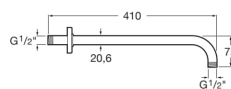

Bras mural pour pomme de douche

DESSINS TECHNIQUES

CARACTÉRISTIQUES

Poids net / kg: 0,4

COMPATIBLE AVEC

Mitigeur bain-douche à encastrer

5A066E..0

Pomme De Douche Ronde Orientable, en ABS Chromé. Installation Possible Au Mur Et Au Plafond. Bras de support vendu séparément.

5B3950..0

Pomme De Douche rectangulaire Orientable, en ABS . Installation Possible Au Mur Et Au Plafond. Bras de support vendu séparément.

5B4050..0

Mitigeur thermostatique encastré à 2 voies 1/2" - 1/2" avec inverseur régulateur de débit. Une troisième sortie inférieure est possible pour toute solution douche à utiliser avec un robinet d'arrêt séparé

Mitigeur thermostatique encastré à 2 voies 1/2" - 1/2" avec inverseur régulateur de débit. Une troisième sortie inférieure est possible pour toute solution douche à utiliser avec un robinet d'arrêt séparé