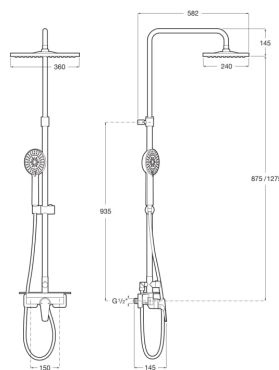

EVEN-T

Colonne de douche avec étagère adaptable, hauteur réglable de 875 à 1275mm, et bras de douche orientable

DIMENSIONS

Largeur 582 mm
Hauteur 1275 mm

COULEURS ET FINITIONS

C0 Chromé

DESSINS TECHNIQUES

CARACTÉRISTIQUES

Compatible avec: Douche

Douchette: Inclus

Flexible inclus

Longueur du flexible (m): 2

Nombre de voies de l'inverseur: 1

Robinetterie: Inclus

Tablette

Type d'installation: Mural

Type de robinetterie: Mitigeur

INCLUS

Pomme de douche carrée orientable, en ABS chromé. Bras de support vendu séparément.

5B3050C00

Flexo PVC satiné. Anti-torsion. Compatible avec toutes les douchettes à main et robinetteries (ø DN 15 / 1/2" universel)

5B2116C00

Even-T

Nouvelle colonne de douche dotée de matériaux de pointe comprenant un mitigeur thermostatique, une douche de tête carrée ou ronde et une douchette à main multifonction.

MANUELS ET FICHES D'INFORMATIONS