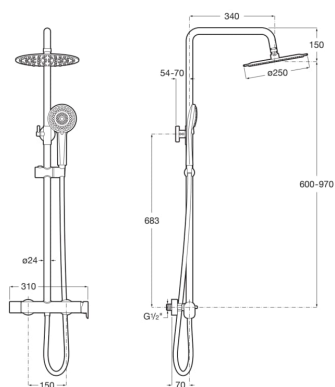

VEGA PLUS

Rond. Colonne de douche à levier unique réglable en hauteur. Pomme de douche $\varnothing 250$ mm, flexible métallique de 1,50 m et douchette Stella 100 / 3F

DESSINS TECHNIQUES

CARACTÉRISTIQUES

Compatible avec: Douche

Douchette: Inclus

Flexible inclus

Forme de la pomme de douche: Circulaire

Longueur du flexible (m): 1,5

Type d'installation: Mural

Type de robinetterie: Mitigeur

MANUELS ET FICHES D'INFORMATIONS