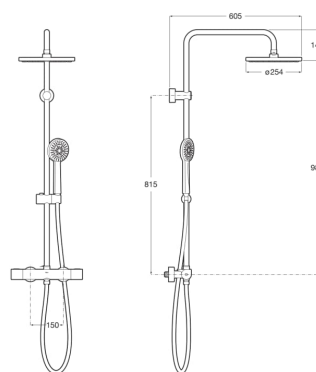

EVEN-T

Colonne de douche

DIMENSIONS

Largeur 605 mm

Hauteur 980 mm

COULEURS ET FINITIONS

RG Rose gold

DESSINS TECHNIQUES

CARACTÉRISTIQUES

Compatible avec: Douche

Douchette: Inclus

Flexible inclus

Forme de la pomme de douche: Circulaire

Longueur du flexible (m): 1

Nombre de sorties d'eau: 2

Nombre de voies de l'inverseur: 2

Pression minimale requise (bar): 1

Robinetterie: Inclus

Tablette

Type d'installation: Mural

Type de robinetterie: Thermostatique

Even-T

Nouvelle colonne de douche dotée de matériaux de pointe comprenant un mitigeur thermostatique, une douche de tête carrée ou ronde et une douchette à main multifonction.