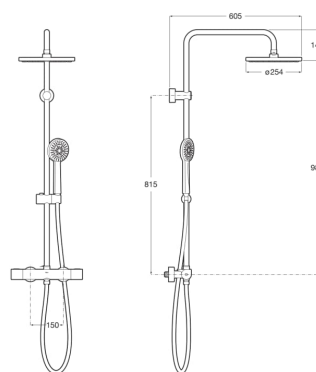

EVEN-T

Colonne de douche

DIMENSIONS

Largeur 605 mm

Hauteur 980 mm

COULEURS ET FINITIONS

NM Titanium Black
brossé

DESSINS TECHNIQUES

CARACTÉRISTIQUES

Compatible avec: Douche

Douchette: Inclus

Flexible inclus

Forme de la pomme de douche: Circulaire

Longueur du flexible (m): 1

Nombre de sorties d'eau: 2

Nombre de voies de l'inverseur: 2

Pression minimale requise (bar): 1

Robinetterie: Inclus

Tablette

Type d'installation: Mural

Type de robinetterie: Thermostatique

Even-T

Nouvelle colonne de douche dotée de matériaux de pointe comprenant un mitigeur thermostatique, une douche de tête carrée ou ronde et une douchette à main multifonction.