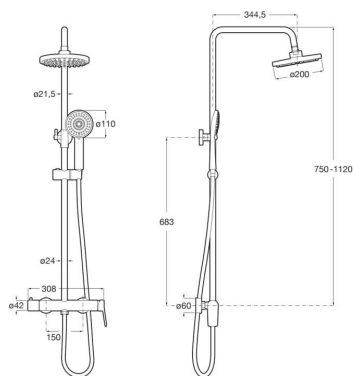

VEGA

Colonne de douche télescopique avec mitigeur monocommande, douchette à main ø110 mm (3 fonctions), flexible métallique 1,5m et douche de tête ø 200 mm à effet pluie chromé

DESSINS TECHNIQUES

CARACTÉRISTIQUES

Compatible avec: Douche

Douchette: Inclus

Flexible inclus

Forme de la pomme de douche: Circulaire

Longueur du flexible (m): 1,5

Type d'installation: Mural

Type de robinetterie: Mitigeur

MANUELS ET FICHES D'INFORMATIONS