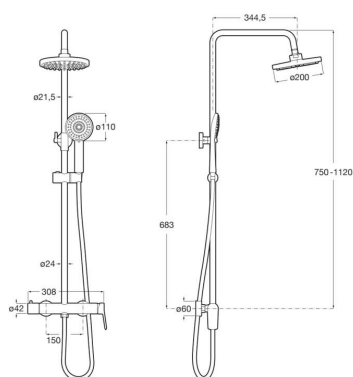

**VEGA**

Colonne de douche télescopique avec mitigeur monocommande, douchette à main ø110 mm (3 fonctions), flexible métallique 1,5m et douche de tête ø 200 mm à effet pluie chromé

**DESSINS TECHNIQUES**

**CARACTÉRISTIQUES**

Compatible avec: Douche

Douchette: Inclus

Flexible inclus

Forme de la pomme de douche: Circulaire

Longueur du flexible (m): 1,5

Type d'installation: Mural

Type de robinetterie: Mitigeur