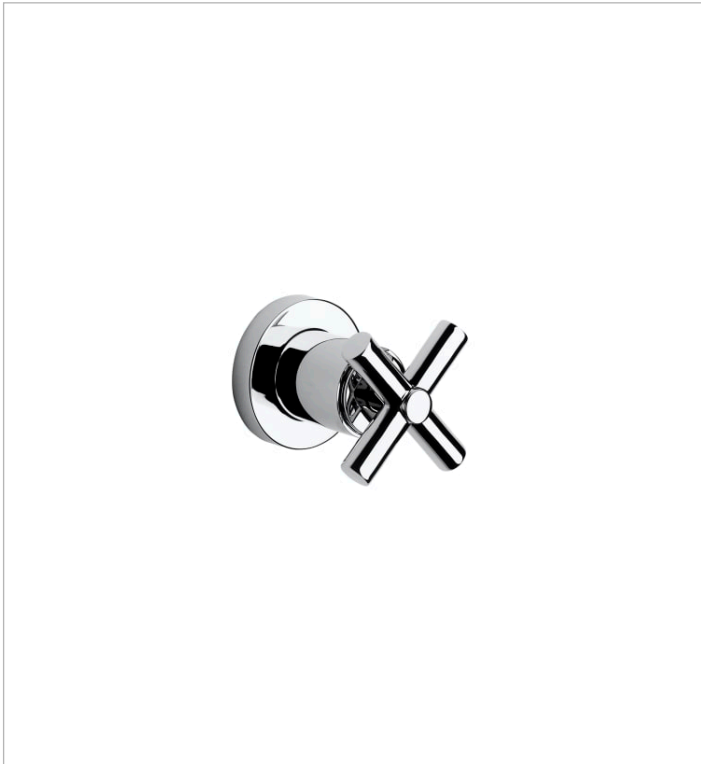

LOFT

**Inverseur à encastrer (3 voies) pour bain ou douche**

DESSINS TECHNIQUES

**CARACTÉRISTIQUES**

Finition: Chromé

Flexible d'alimentation: 1/2"

Lieux d'installation: Baignoire, Douche

Nombre de voies: 3

Type d'installation: Encastré

## Loft

Un design avant-gardiste et une technologie de pointe pour des éléments de très grande qualité. Cette collection singulière de robinetterie vous offre des finitions impeccables, une originalité et une élégance qui habilleront votre salle de bains.