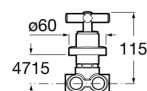

LOFT

Inverseur à encastrer (3 voies) pour bain ou douche

DESSINS TECHNIQUES

CARACTÉRISTIQUES

Finition: Chromé

Flexible d'alimentation: 1/2"

Lieux d'installation: Baignoire, Douche

Nombre de voies: 3

Type d'installation: Encastré