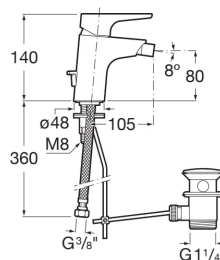

ATLAS

Bidet monotrou à jet mobile, livré avec vidage automatique en laiton et flexibles d'alimentation.

DESSINS TECHNIQUES

CARACTÉRISTIQUES

Débit (l/min - 3 bars): 8

Finition: Chromé

Flexible d'alimentation inclus

Lieux d'installation: Bidet

Type d'installation: Sur plan

Type de cartouche: Céramique

Type de robinetterie: Mitigeur

Type de vidage: Vidage automatique

Vidage automatique

Atlas

Cette collection de robinetterie, qui se distingue par son élégance et sa versatilité, incorpore des limiteurs de débit à 5 litres par minute ainsi que le système Cold Start d'ouverture à froid, qui garantissent une meilleure économie dans la consommation d'eau et d'énergie. De plus, afin d'offrir un plus grand confort, le mélangeur pour la douche compte sur une étagère mobile optionnelle où l'on peut placer les produits d'hygiène personnelle.