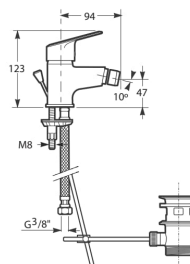

CORAL

Bidet monotrou à jet mobile livré avec vidage automatique en laiton et flexibles d'alimentation

DESSINS TECHNIQUES

CARACTÉRISTIQUES

- Débit (l/min - 3 bars): 8
- Finition: Chromé
- Flexible d'alimentation inclus
- Inverseur: Automatique
- Lieux d'installation: Bidet
- Produit écologique
- Type d'aérateur: Honeycomb
- Type d'installation: Sur plan
- Type de robinetterie: Mitigeur
- Vidage automatique