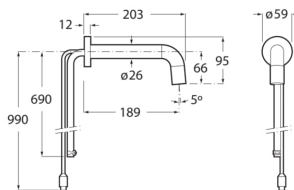

LOFT

Robinetterie électronique monotrou pour lavabo, température de l'eau non réglable, avec flexibles d'alimentation. Alimentation par 4 piles alcalines 1.5V LR6 (AA).

DESSINS TECHNIQUES

CARACTÉRISTIQUES

- Alimentation: Piles
- Débit (l/min - 3 bars): 4
- Finition: Chromé
- Lieux d'installation: Lavabo
- Produit écologique
- Recommandé pour les espaces publics
- Type d'installation: Encastré
- Type de robinetterie: Technologie électrique