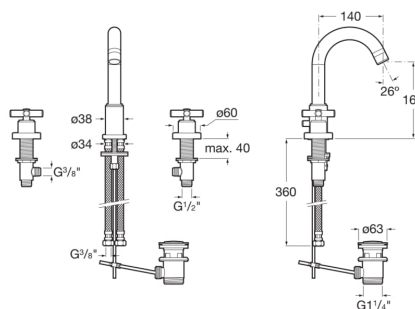

DESSINS TECHNIQUES