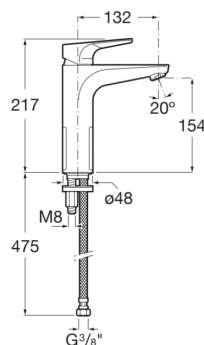

ATLAS

Lavabo monotrou Mezzo Plus (H218 mm), livré avec aérateur et flexibles d'alimentation, ouverture sur l'eau froide.

DESSINS TECHNIQUES

CARACTÉRISTIQUES

- Débit (l/min - 3 bars): 5
- Economie d'eau et d'énergie
- Finition: Chromé
- Flexible d'alimentation: 3/8"
- Flexible d'alimentation inclus
- Lieux d'installation: Lavabo
- Ouverture centrale sur l'eau froide
- Type d'aérateur: Intégré
- Type d'installation: Sur plan
- Type de cartouche: Céramique
- Type de robinetterie: Mitigeur

Atlas

Cette collection de robinetterie, qui se distingue par son élégance et sa versatilité, incorpore des limiteurs de débit à 5 litres par minute ainsi que le système Cold Start d'ouverture à froid, qui garantissent une meilleure économie dans la consommation d'eau et d'énergie. De plus, afin d'offrir un plus grand confort, le mélangeur pour la douche compte sur une étagère mobile optionnelle où l'on peut placer les produits d'hygiène personnelle.