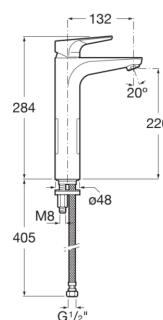

**ATLAS**

Lavabo monotrou à bec haut, livré avec aérateur et flexibles d'alimentation, sans vidage, ouverture sur l'eau froide.

**DESSINS TECHNIQUES**

**CARACTÉRISTIQUES**

- Bec haut
- Débit (l/min - 3 bars): 5
- Economie d'eau et d'énergie
- Finition: Chromé
- Flexible d'alimentation: 3/8"
- Flexible d'alimentation inclus
- Lieux d'installation: Lavabo
- Ouverture centrale sur l'eau froide
- Type d'aérateur: Intégré
- Type d'installation: Sur plan
- Type de cartouche: Céramique
- Type de robinetterie: Mitigeur

## Atlas

Cette collection de robinetterie, qui se distingue par son élégance et sa versatilité, incorpore des limiteurs de débit à 5 litres par minute ainsi que le système Cold Start d'ouverture à froid, qui garantissent une meilleure économie dans la consommation d'eau et d'énergie. De plus, afin d'offrir un plus grand confort, le mélangeur pour la douche compte sur une étagère mobile optionnelle où l'on peut placer les produits d'hygiène personnelle.