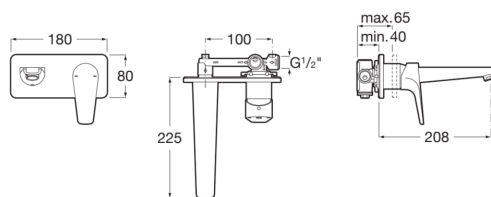

ATLAS

Mitigeur pour lavabo à encastrer

DESSINS TECHNIQUES

CARACTÉRISTIQUES

Débit (l/min - 3 bars): 5

Lieux d'installation: Lavabo

Type d'installation: Encastré

Type de robinetterie: Mitigeur

COMPATIBLE AVEC

Corps d'encastrement pour
robinetterie lavabo mural

525220603

Atlas

Cette collection de robinetterie, qui se distingue par son élégance et sa versatilité, incorpore des limiteurs de débit à 5 litres par minute ainsi que le système Cold Start d'ouverture à froid, qui garantissent une meilleure économie dans la consommation d'eau et d'énergie. De plus, afin d'offrir un plus grand confort, le mélangeur pour la douche compte sur une étagère mobile optionnelle où l'on peut placer les produits d'hygiène personnelle.