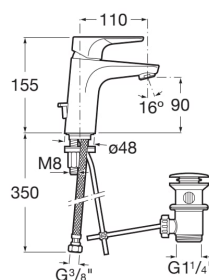

ATLAS

Lavabo monotrou, livré avec vidage automatique en laiton et flexibles d'alimentation, ouverture sur l'eau froide.

DESSINS TECHNIQUES

CARACTÉRISTIQUES

- Débit (l/min - 3 bars): 5
- Economie d'eau et d'énergie
- Finition: Chromé
- Flexible d'alimentation: 3/8"
- Flexible d'alimentation inclus
- Lieux d'installation: Lavabo
- Ouverture centrale sur l'eau froide
- Type d'aérateur: Intégré
- Type d'installation: Sur plan
- Type de cartouche: Céramique
- Type de robinetterie: Mitigeur
- Type de vidage: Vidage automatique
- Vidage automatique

Atlas

Cette collection de robinetterie, qui se distingue par son élégance et sa versatilité, incorpore des limiteurs de débit à 5 litres par minute ainsi que le système Cold Start d'ouverture à froid, qui garantissent une meilleure économie dans la consommation d'eau et d'énergie. De plus, afin d'offrir un plus grand confort, le mélangeur pour la douche compte sur une étagère mobile optionnelle où l'on peut placer les produits d'hygiène personnelle.