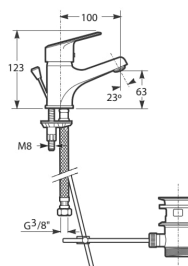

CORAL

Lavabo monotrou livré avec vidage automatique en laiton et flexibles d'alimentation

DESSINS TECHNIQUES

CARACTÉRISTIQUES

Débit (l/min - 3 bars): 8

Finition: Chromé

Flexible d'alimentation inclus

Inverseur: Automatique