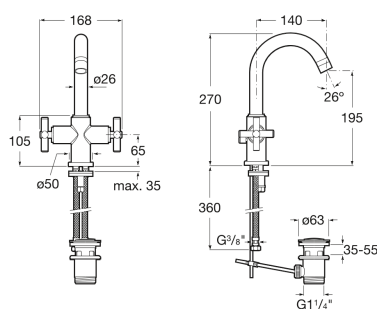

LOFT

Lavabo monotrou à bec tube mobile haut livré avec vidage automatique en laiton et flexibles d'alimentation

DESSINS TECHNIQUES

CARACTÉRISTIQUES

- Finition: Chromé
- Flexible d'alimentation inclus
- Lieux d'installation: Lavabo
- Mélangeur: 1/2 tour
- Type d'aérateur: Intégré
- Type d'installation: Sur plan
- Type de robinetterie: Mélangeur
- Vidage automatique