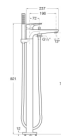

ATLAS**Mitigeur bain-douche sur colonne****DESSINS TECHNIQUES****CARACTÉRISTIQUES**

Finition: Chromé

Inverseur: Manuel

Lieux d'installation: Baignoire

Type d'installation: Sur pied

Type de cartouche: Céramique

Type de robinetterie: Mitigeur

Type de robinetterie: Mitigeur

Atlas

Cette collection de robinetterie, qui se distingue par son élégance et sa versatilité, incorpore des limiteurs de débit à 5 litres par minute ainsi que le système Cold Start d'ouverture à froid, qui garantissent une meilleure économie dans la consommation d'eau et d'énergie. De plus, afin d'offrir un plus grand confort, le mélangeur pour la douche compte sur une étagère mobile optionnelle où l'on peut placer les produits d'hygiène personnelle.