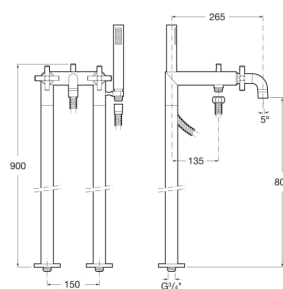

**LOFT**

Bain-douche sur colonnes d'alimentation verticales avec inverseur automatique, douchette à main, flexible de 1,70 m et support articulé attaché à la colonne

**DESSINS TECHNIQUES**

**CARACTÉRISTIQUES**

Finition: Chromé

Inverseur: Automatique

Lieux d'installation: Baignoire, Douche

Mélangeur: 1/2 tour

Type d'installation: Sur pied

Type de robinetterie: Mélangeur