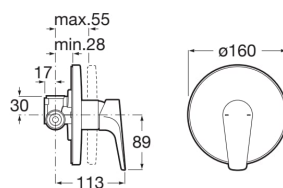

ATLAS

Robinetterie pour bain ou douche à encastrer.

**DESSINS TECHNIQUES****CARACTÉRISTIQUES**

Finition: Chromé

Lieux d'installation: Douche

Type d'installation: Encastré

Type de cartouche: Céramique

Type de robinetterie: Mitigeur

Atlas

Cette collection de robinetterie, qui se distingue par son élégance et sa versatilité, incorpore des limiteurs de débit à 5 litres par minute ainsi que le système Cold Start d'ouverture à froid, qui garantissent une meilleure économie dans la consommation d'eau et d'énergie. De plus, afin d'offrir un plus grand confort, le mélangeur pour la douche compte sur une étagère mobile optionnelle où l'on peut placer les produits d'hygiène personnelle.