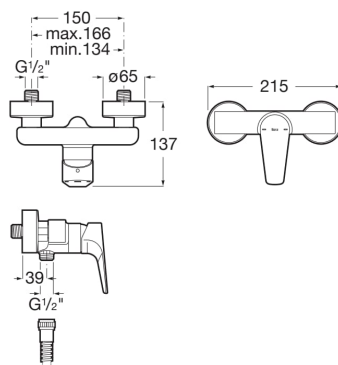

ATLAS

Mitigeur douche sans accessoires

DESSINS TECHNIQUES

CARACTÉRISTIQUES

Finition: Chromé

Lieux d'installation: Douche

Type d'installation: Mural

Type de cartouche: Céramique

Type de robinetterie: Mitigeur

Atlas

Cette collection de robinetterie, qui se distingue par son élégance et sa versatilité, incorpore des limiteurs de débit à 5 litres par minute ainsi que le système Cold Start d'ouverture à froid, qui garantissent une meilleure économie dans la consommation d'eau et d'énergie. De plus, afin d'offrir un plus grand confort, le mélangeur pour la douche compte sur une étagère mobile optionnelle où l'on peut placer les produits d'hygiène personnelle.