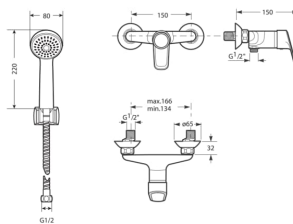

CORAL

Douche mural avec douchette à main, flexible de 1,50 m et support mural articulé

DESSINS TECHNIQUES

CARACTÉRISTIQUES

Débit (l/min - 3 bars): 12

Finition: Chromé

Lieux d'installation: Douche

Type d'installation: Mural

Type de robinetterie: Mitigeur

Coral

Fonctionnalité et simplicité sont les principales caractéristiques de la collection de robinetterie Coral. Sa conception de base, combinée avec la fonction d'économie d'eau de Roca, permet d'obtenir la solution la mieux adaptée à chaque besoin.