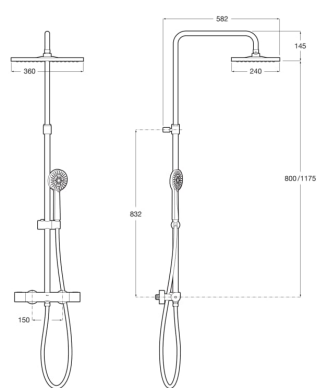

EVEN-T

EVEN-T SQUARE - Colonne de douche thermostatique

DIMENSIONS

Largeur 582 mm
Hauteur 1175 mm

COULEURS ET FINITIONS

C0 Chromé

DESSINS TECHNIQUES

CARACTÉRISTIQUES

Compatible avec: Douche

Douchette: Inclus

Finition: Chromé

Flexible inclus

Forme de la pomme de douche: Rectangulaire

Longueur du flexible (m): 1

Nombre de sorties d'eau: 2

Nombre de voies de l'inverseur: 2

Pression minimale requise (bar): 1

Robinetterie: Inclus

Tablette

Type d'installation: Mural

Type de robinetterie: Thermostatique

Even-T

Nouvelle colonne de douche dotée de matériaux de pointe comprenant un mitigeur thermostatique, une douche de tête carrée ou ronde et une douchette à main multifonction.