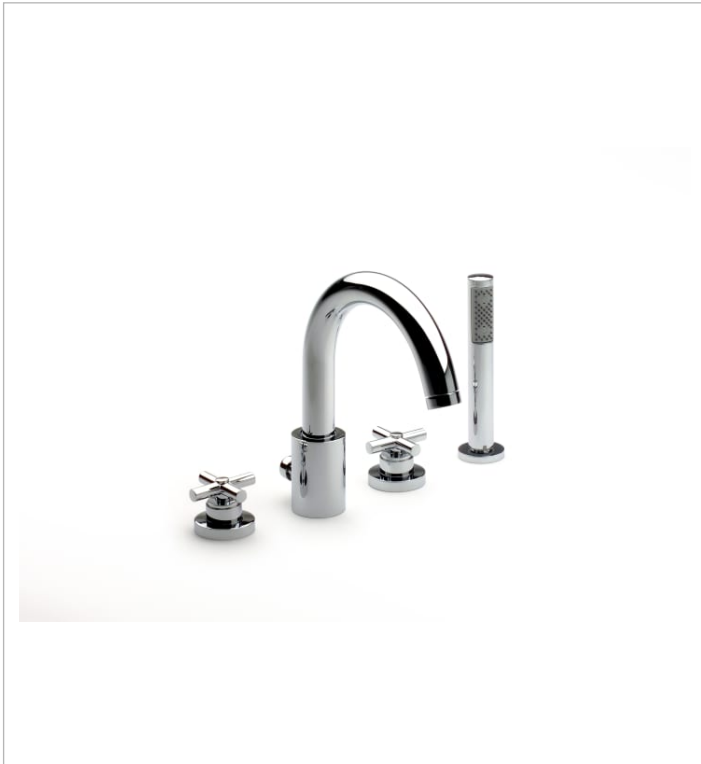

LOFT

Bain-douche 4 trous sur gorge avec inverseur automatique, douchette à main et flexible de 1,75 m

DESSINS TECHNIQUES

CARACTÉRISTIQUES

- Finition: Chromé
- Inverseur: Automatique
- Lieux d'installation: Baignoire, Douche
- Mélangeur: 1/2 tour
- Position du bec: Central
- Type d'installation: Sur plan
- Type de robinetterie: Mélangeur

Loft

Un design avant-gardiste et une technologie de pointe pour des éléments de très grande qualité. Cette collection singulière de robinetterie vous offre des finitions impeccables, une originalité et une élégance qui habilleront votre salle de bains.