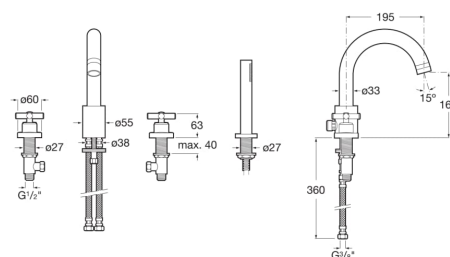

LOFT

Bain-douche 4 trous sur gorge avec inverseur automatique, douchette à main et flexible de 1,75 m

DESSINS TECHNIQUES

CARACTÉRISTIQUES

- Finition: Chromé
- Inverseur: Automatique
- Lieux d'installation: Baignoire, Douche
- Mélangeur: 1/2 tour
- Position du bec: Central
- Type d'installation: Sur plan
- Type de robinetterie: Mélangeur