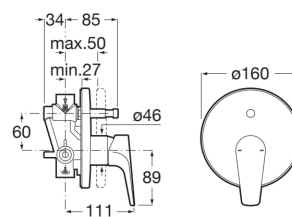

**ATLAS**

Bain-douche à encastrer avec inverseur automatique.

**DESSINS TECHNIQUES**

**CARACTÉRISTIQUES**

Finition: Chromé

Inverseur: Automatique

Lieux d'installation: Baignoire, Douche

Type d'installation: Encastré

## Atlas

Cette collection de robinetterie, qui se distingue par son élégance et sa versatilité, incorpore des limiteurs de débit à 5 litres par minute ainsi que le système Cold Start d'ouverture à froid, qui garantissent une meilleure économie dans la consommation d'eau et d'énergie. De plus, afin d'offrir un plus grand confort, le mélangeur pour la douche compte sur une étagère mobile optionnelle où l'on peut placer les produits d'hygiène personnelle.