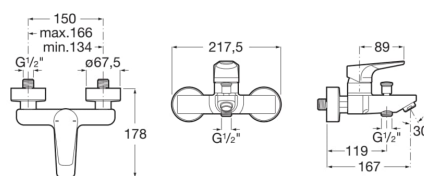

**ATLAS**

Bain-douche mural avec inverseur automatique et clapet anti-retour, livré sans raccord, sans flexible, ni douchette.

**DESSINS TECHNIQUES**

**CARACTÉRISTIQUES**

- Finition: Chromé
- Inverseur: Automatique
- Lieux d'installation: Baignoire, Douche
- Type d'installation: Mural
- Type de cartouche: Céramique
- Type de robinetterie: Mitigeur

## Atlas

Cette collection de robinetterie, qui se distingue par son élégance et sa versatilité, incorpore des limiteurs de débit à 5 litres par minute ainsi que le système Cold Start d'ouverture à froid, qui garantissent une meilleure économie dans la consommation d'eau et d'énergie. De plus, afin d'offrir un plus grand confort, le mélangeur pour la douche compte sur une étagère mobile optionnelle où l'on peut placer les produits d'hygiène personnelle.