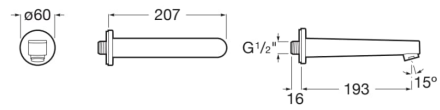

AQUA

**Bec mural rond pour baignoire**

DESSINS TECHNIQUES

**CARACTÉRISTIQUES**

Finition: Chromé

Lieux d'installation: Baignoire

Nombre de voies: 1