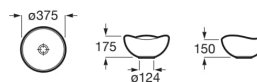

OHTAKE

Vasque à poser

DIMENSIONS

Longueur	380 mm
Largeur	380 mm
Hauteur	181 mm

COULEURS ET FINITIONS

DESSINS TECHNIQUES

CARACTÉRISTIQUES

Asymétrique

Forme: Ronde

Forme interne: Ronde

Kit de fixations: Non inclus

Largeur de la cuve (mm): 375

Lave-mains

Longueur de la cuve (mm): 375

Poids (Kg): 6

Position de la cuve: Centrale

Profondeur de la cuve (mm): 175

Trou pour la robinetterie: Sans trou

Type d'installation: Vasque

COMPATIBLE AVEC

Siphon laiton pour
lavabo/vasque. Longueur
du tube 250mm

506401614

Vidage pour lavabo ou bidet
avec clapet fixe chromé