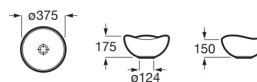

OHTAKE

Vasque à poser

DIMENSIONS

Longueur	380 mm
Largeur	380 mm
Hauteur	181 mm

COULEURS ET FINITIONS

00 Blanc

DESSINS TECHNIQUES

CARACTÉRISTIQUES

Asymétrique

Forme: Ronde

Forme interne: Ronde

Kit de fixations: Non inclus

Largeur de la cuve (mm): 375

Lave-mains

Longueur de la cuve (mm): 375

Poids (Kg): 6

Position de la cuve: Centrale

Profondeur de la cuve (mm): 175

Trou pour la robinetterie: Sans trou

Type d'installation: Vasque

COMPATIBLE AVEC

Siphon laiton pour
lavabo/vasque. Longueur
du tube 250mm

506401614