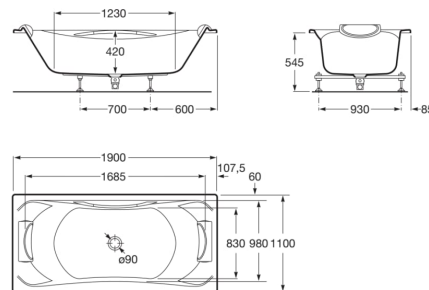

DESSINS TECHNIQUES