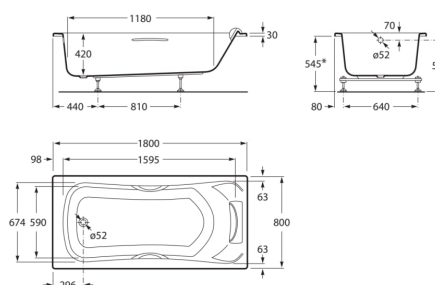

DESSINS TECHNIQUES