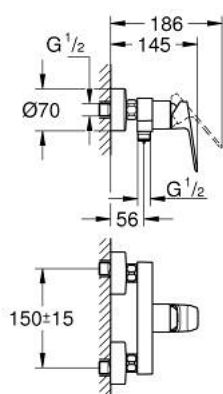

10 182 400 00 **GROHE CUBE0 MITIGEUR MONOCOMMANDE 1/2" DOUCHE**

**DESCRIPTION DU PRODUIT**

- montage mural
- levier de commande métallique
- GROHE SilkMove cartouche en céramique 35 mm
- limiteur de débit ajustable
- avec limiteur de température
- GROHE LongLife finition durable
- départ de douche 1/2" par dessous avec clapet anti-retour intégré
- protégé contre le retour d'eau
- raccords muraux S
- rosace de finition murale

## 10 182 400 00 GROHE CUBEO MITIGEUR MONOCOMMANDE 1/2" DOUCHE

### PIÈCES DE RECHANGE

- 1: levier (Numéro de commande 1060210000)
- 2: capot (Numéro de commande 1060220000)
- 3: Cartouche (Numéro de commande 46374000)
- 4: Ecrou chromé avec partie fileté (Numéro de commande 45044000)
- 5: Clapet anti-retour (Numéro de commande 42601000)
- 6: raccord excentré (Numéro de commande 1060230000)
- 6.1: rosace (Numéro de commande 106024000M)
- 7: Rallonge 3/4" 20 mm (Numéro de commande 0713000M)\*
- 8: clé spéciale (Numéro de commande 19377000)\*
- 9: Clef (Numéro de commande 19332000)\*