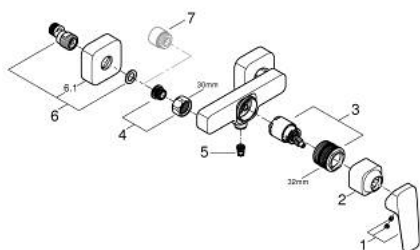

10 182 400 00 **GROHE CUBE0 MITIGEUR MONOCOMMANDE 1/2" DOUCHE**

**DESCRIPTION DU PRODUIT**

- montage mural
- levier de commande métallique
- GROHE SilkMove cartouche en céramique 35 mm
- limiteur de débit ajustable
- avec limiteur de température
- GROHE LongLife finition durable
- départ de douche 1/2" par dessous avec clapet anti-retour intégré
- protégé contre le retour d'eau
- raccords muraux S
- rosace de finition murale

## 10 182 400 00 GROHE CUBEO MITIGEUR MONOCOMMANDE 1/2" DOUCHE

### PIÈCES DE RECHANGE

- 1: levier (Numéro de commande 1060210000)
- 2: capot (Numéro de commande 1060220000)
- 3: Cartouche (Numéro de commande 46374000)
- 4: Ecrou chromé avec partie fileté (Numéro de commande 45044000)
- 5: Clapet anti-retour (Numéro de commande 42601000)
- 6: raccord excentré (Numéro de commande 1060230000)
- 6.1: rosace (Numéro de commande 106024000M)
- 7: Rallonge 3/4" 20 mm (Numéro de commande 0713000M)\*
- 8: clé spéciale (Numéro de commande 19377000)\*
- 9: Clef (Numéro de commande 19332000)\*