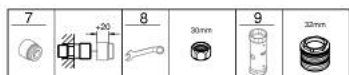

10 182 400 00 **GROHE CUBE0 MITIGEUR MONOCOMMANDE 1/2" DOUCHE**

**DESCRIPTION DU PRODUIT**

- montage mural
- levier de commande métallique
- GROHE SilkMove cartouche en céramique 35 mm
- limiteur de débit ajustable
- avec limiteur de température
- GROHE LongLife finition durable
- départ de douche 1/2" par dessous avec clapet anti-retour intégré
- protégé contre le retour d'eau
- raccords muraux S
- rosace de finition murale

## 10 182 400 00 GROHE CUBEO MITIGEUR MONOCOMMANDE 1/2" DOUCHE

### PIÈCES DE RECHANGE

- 1: levier (Numéro de commande 1060210000)
- 2: capot (Numéro de commande 1060220000)
- 3: Cartouche (Numéro de commande 46374000)
- 4: Ecrou chromé avec partie fileté (Numéro de commande 45044000)
- 5: Clapet anti-retour (Numéro de commande 42601000)
- 6: raccord excentré (Numéro de commande 1060230000)
- 6.1: rosace (Numéro de commande 106024000M)
- 7: Rallonge 3/4" 20 mm (Numéro de commande 0713000M)\*
- 8: clé spéciale (Numéro de commande 19377000)\*
- 9: Clef (Numéro de commande 19332000)\*