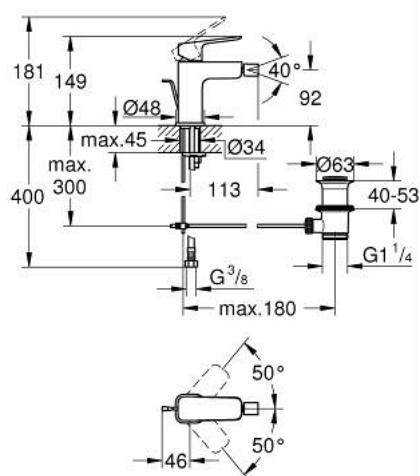

10 181 024 30 **GROHE CUBE0 MITIGEUR MONOCOMMANDE 1/2" BIDET**
TAILLE S

DESCRIPTION DU PRODUIT

- monotrou sur plaque
- levier de commande métallique
- GROHE SilkMove cartouche en céramique 28 mm
- limiteur de débit ajustable
- avec limiteur de température
- GROHE EcoJoy économie d'eau
- maximum flow rate (at 3 bar): 5 l/min
- avec rotule
- tirette et garniture de vidage 1 1/4"
- flexibles de raccordement souples

10 181 024 30 GROHE CUBEO MITIGEUR MONOCOMMANDE 1/2" BIDET TAILLE S

PIÈCES DE RECHANGE

- 1: levier (Numéro de commande 1060132430)
 - 2: Capuchon (Numéro de commande 465812430)
 - 3: Bague de fixation (Numéro de commande 07419000)
 - 4: Cartouche (Numéro de commande 46580000)
 - 5: tirette de vidage (Numéro de commande 659362430)
 - 6: Mousseur à rotule (Numéro de commande 485522430)
 - 7: rosace (Numéro de commande 1060152430)
 - 8: Fixation M26x1,5 (Numéro de commande 46249000)
 - 9: Garniture de vidage 1 1/4" (Numéro de commande 289102430)
 - 9.1: Clapet de vidage (Numéro de commande 071822430)
 - 9.2: Tige et rotule de vidage (Numéro de commande 07052000)
 - 10: Clef platte SW 46 mm à 6 pans (Numéro de commande 19017000)*
 - 11: Tige et rotule de vidage (Numéro de commande 07341000)*
- * Accessoires en option