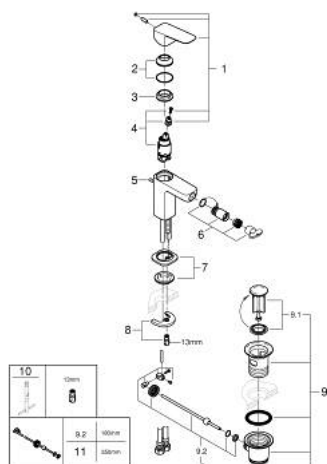

10 181 024 30 **GROHE CUBE0 MITIGEUR MONOCOMMANDE 1/2" BIDET**
TAILLE S

DESCRIPTION DU PRODUIT

- monotrou sur plaque
- levier de commande métallique
- GROHE SilkMove cartouche en céramique 28 mm
- limiteur de débit ajustable
- avec limiteur de température
- GROHE EcoJoy économie d'eau
- maximum flow rate (at 3 bar): 5 l/min
- avec rotule
- tirette et garniture de vidage 1 1/4"
- flexibles de raccordement souples

10 181 024 30 GROHE CUBEO MITIGEUR MONOCOMMANDE 1/2" BIDET TAILLE S

PIÈCES DE RECHANGE

- 1: levier (Numéro de commande 1060132430)
 - 2: Capuchon (Numéro de commande 465812430)
 - 3: Bague de fixation (Numéro de commande 07419000)
 - 4: Cartouche (Numéro de commande 46580000)
 - 5: tirette de vidage (Numéro de commande 659362430)
 - 6: Mousseur à rotule (Numéro de commande 485522430)
 - 7: rosace (Numéro de commande 1060152430)
 - 8: Fixation M26x1,5 (Numéro de commande 46249000)
 - 9: Garniture de vidage 1 1/4" (Numéro de commande 289102430)
 - 9.1: Clapet de vidage (Numéro de commande 071822430)
 - 9.2: Tige et rotule de vidage (Numéro de commande 07052000)
 - 10: Clef platte SW 46 mm à 6 pans (Numéro de commande 19017000)*
 - 11: Tige et rotule de vidage (Numéro de commande 07341000)*
- * Accessoires en option