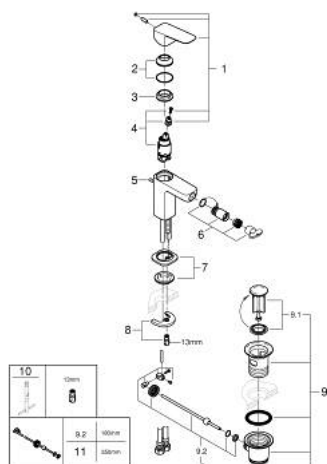

10 181 000 00 **GROHE CUBE0 MITIGEUR MONOCOMMANDE 1/2" BIDET**  
**TAILLE S**

**DESCRIPTION DU PRODUIT**

- monotrou sur plage
- levier de commande métallique
- GROHE SilkMove cartouche en céramique 28 mm
- limiteur de débit ajustable
- avec limiteur de température
- GROHE EcoJoy économie d'eau
- maximum flow rate (at 3 bar): 5 l/min
- avec rotule
- tirette et garniture de vidage 1 1/4"
- flexibles de raccordement souples

10 181 000 00 **GROHE CUBEO MITIGEUR MONOCOMMANDE 1/2" BIDET**  
**TAILLE S**

**PIÈCES DE RECHANGE**

- 1: levier (Numéro de commande 1060130000)
  - 2: Capuchon (Numéro de commande 46581000)
  - 3: Bague de fixation (Numéro de commande 07419000)
  - 4: Cartouche (Numéro de commande 46580000)
  - 5: Tirette (Numéro de commande 65936PD0)
  - 6: Mousseur à rotule (Numéro de commande 48552000)
  - 7: rosace (Numéro de commande 1060150000)
  - 8: Fixation M26x1,5 (Numéro de commande 46249000)
  - 9: Garniture de vidage 1 1/4" (Numéro de commande 28910000)
  - 9.1: Clapet de vidage (Numéro de commande 07182000)
  - 9.2: Tige et rotule de vidage (Numéro de commande 07052000)
  - 10: Clef platte SW 46 mm à 6 pans (Numéro de commande 19017000)\*
  - 11: Tige et rotule de vidage (Numéro de commande 07341000)\*
- \* Accessoires en option