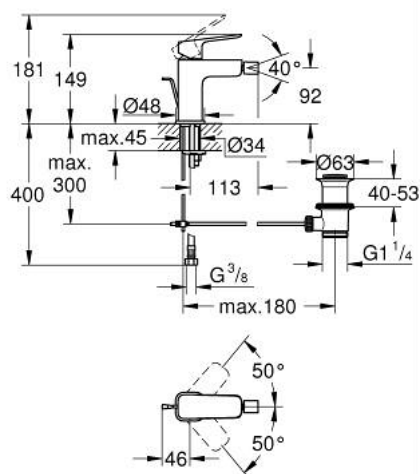

10 181 000 00 **GROHE CUBE0 MITIGEUR MONOCOMMANDE 1/2" BIDET**  
**TAILLE S**

**DESCRIPTION DU PRODUIT**

- monotrou sur plage
- levier de commande métallique
- GROHE SilkMove cartouche en céramique 28 mm
- limiteur de débit ajustable
- avec limiteur de température
- GROHE EcoJoy économie d'eau
- maximum flow rate (at 3 bar): 5 l/min
- avec rotule
- tirette et garniture de vidage 1 1/4"
- flexibles de raccordement souples

10 181 000 00 **GROHE CUBEO MITIGEUR MONOCOMMANDE 1/2" BIDET**  
**TAILLE S**

**PIÈCES DE RECHANGE**

- 1: levier (Numéro de commande 1060130000)
  - 2: Capuchon (Numéro de commande 46581000)
  - 3: Bague de fixation (Numéro de commande 07419000)
  - 4: Cartouche (Numéro de commande 46580000)
  - 5: Tirette (Numéro de commande 65936PD0)
  - 6: Mousseur à rotule (Numéro de commande 48552000)
  - 7: rosace (Numéro de commande 1060150000)
  - 8: Fixation M26x1,5 (Numéro de commande 46249000)
  - 9: Garniture de vidage 1 1/4" (Numéro de commande 28910000)
  - 9.1: Clapet de vidage (Numéro de commande 07182000)
  - 9.2: Tige et rotule de vidage (Numéro de commande 07052000)
  - 10: Clef platte SW 46 mm à 6 pans (Numéro de commande 19017000)\*
  - 11: Tige et rotule de vidage (Numéro de commande 07341000)\*
- \* Accessoires en option