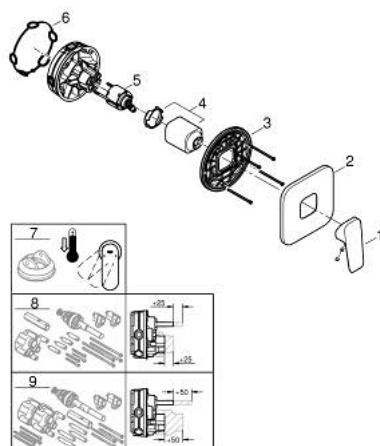

10 177 700 00 GROHE CUBEO MITIGEUR MONOCOMMANDÉ DOUCHE

DESCRIPTION DU PRODUIT

- à associer avec GROHE Rapido SmartBox (35 604)
- GROHE SilkMove cartouche en céramique 46 mm
- GROHE FastFixation rosace murale avec fixation cachée
- rosace en métal, ajustable rétroactivement de 6°
- levier de commande métallique
- débit: sortie B ou C = 30 l/min
- livré sans corps encastré 35 604 (à commander séparément)

10 177 700 00 GROHE CUBEO MITIGEUR MONOCOMMANDÉ DOUCHE

PIÈCES DE RECHANGE

- 1: levier (Numéro de commande 1063380000)
 - 2: rosace (Numéro de commande 1039640000)
 - 3: Plaque de montage (Numéro de commande 48441000)
 - 4: capot (Numéro de commande 1047190000)
 - 5: Cartouche (Numéro de commande 46048000)
 - 6: Joint (Numéro de commande 48360000)
 - 7: Limiteur de température (Numéro de commande 46375000)*
 - 8: Extension universelle pour mitigeurs mécaniques - 25 mm (Numéro de commande 14056000)*
 - 9: Kit de rallonge universel mélangeurs monocommande, 50 mm (Numéro de commande 14057000)*
- * Accessoires en option