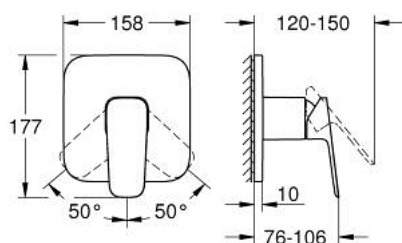

10 177 700 00 GROHE CUBEO MITIGEUR MONOCOMMANDÉ DOUCHE

DESCRIPTION DU PRODUIT

- à associer avec GROHE Rapido SmartBox (35 604)
- GROHE SilkMove cartouche en céramique 46 mm
- GROHE FastFixation rosace murale avec fixation cachée
- rosace en métal, ajustable rétroactivement de 6°
- levier de commande métallique
- débit: sortie B ou C = 30 l/min
- livré sans corps encastré 35 604 (à commander séparément)

10 177 700 00 GROHE CUBEO MITIGEUR MONOCOMMANDÉ DOUCHE

PIÈCES DE RECHANGE

- 1: levier (Numéro de commande 1063380000)
 - 2: rosace (Numéro de commande 1039640000)
 - 3: Plaque de montage (Numéro de commande 48441000)
 - 4: capot (Numéro de commande 1047190000)
 - 5: Cartouche (Numéro de commande 46048000)
 - 6: Joint (Numéro de commande 48360000)
 - 7: Limiteur de température (Numéro de commande 46375000)*
 - 8: Extension universelle pour mitigeurs mécaniques - 25 mm (Numéro de commande 14056000)*
 - 9: Kit de rallonge universel mélangeurs monocommande, 50 mm (Numéro de commande 14057000)*
- * Accessoires en option